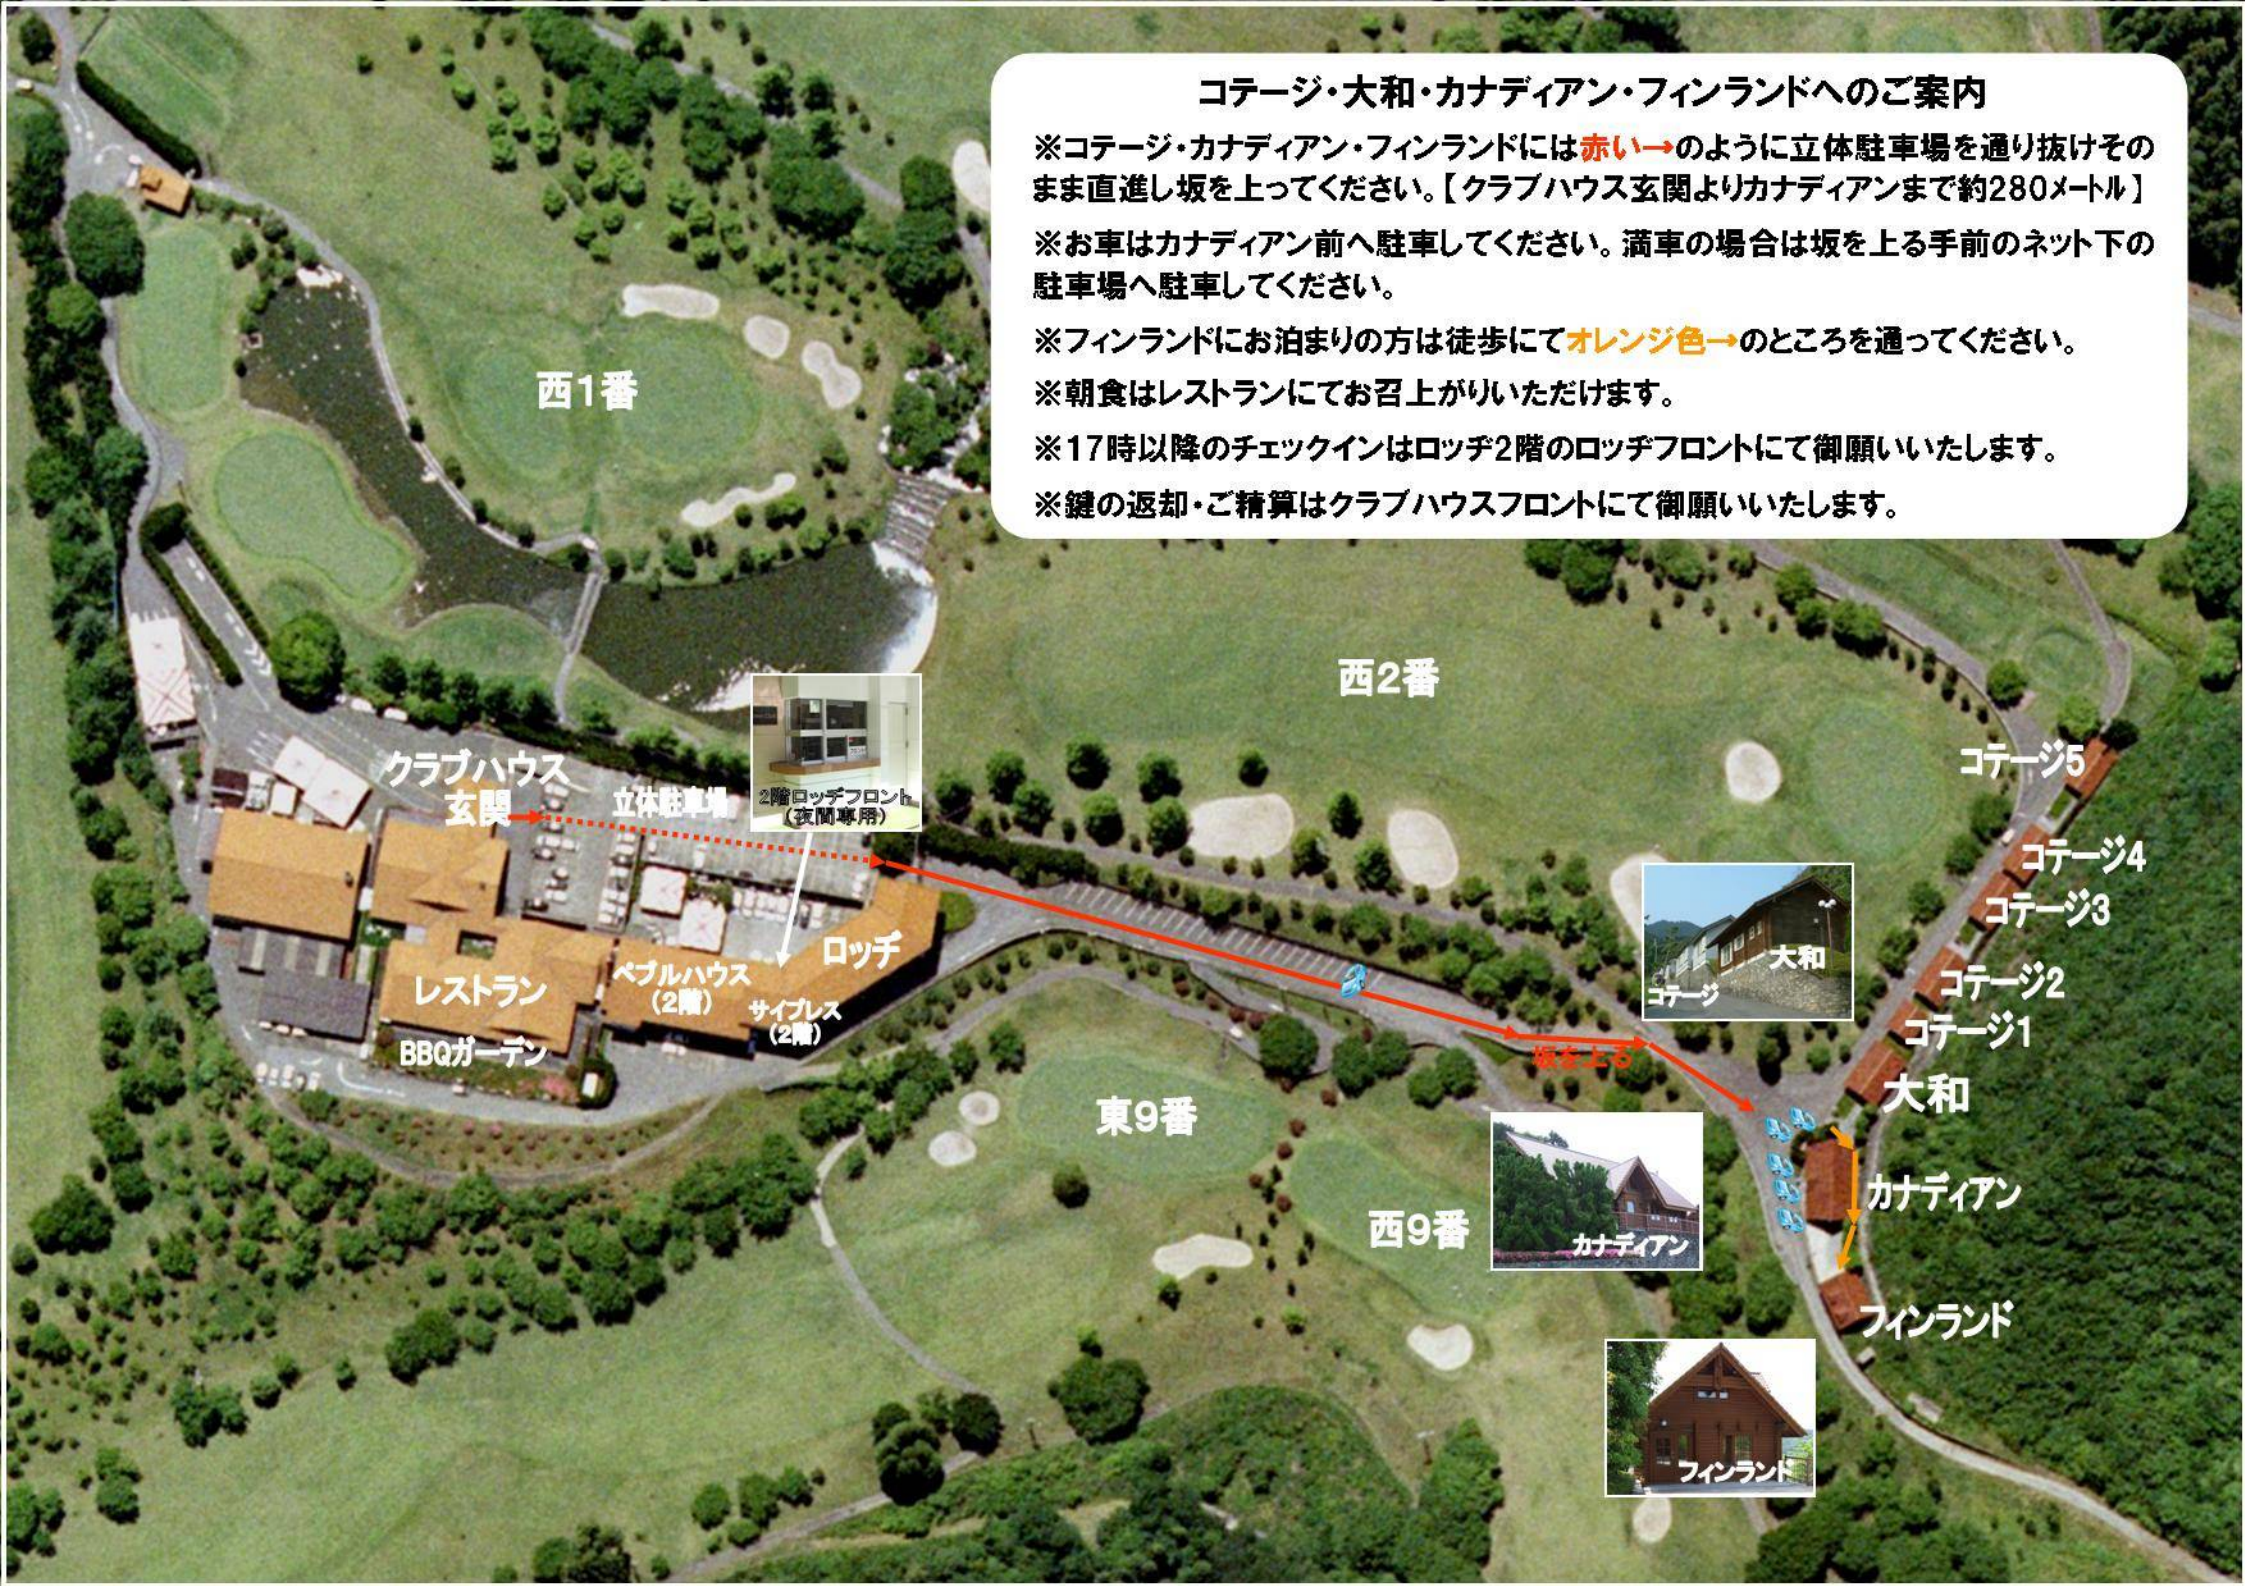

コテージ・大和・カナディアン・フィンランドへのご案内

※コテージ・カナディアン・フィンランドには赤い→のように立体駐車場を通り抜けそのまま直進し坂を上ってください。【クラブハウス玄関よりカナディアンまで約280メートル】

※お車はカナディアン前へ駐車してください。満車の場合は坂を上る手前のネット下の駐車場へ駐車してください。

※フィンランドにお泊まりの方は徒歩にてオレンジ色→のところを通ってください。

※朝食はレストランにてお召上がりいただけます。

※17時以降のチェックインはロッチ2階のロッチフロントにてお願いいたします。

※鍵の返却・ご精算はクラブハウスフロントにてお願いいたします。

西1番

西2番

東9番

西9番

コテージ5

コテージ4

コテージ3

コテージ2

コテージ1

大和

カナディアン

フィンランド

クラブハウス
玄関

立体駐車場

2階ロッチフロント
(夜間専用)

ロッチ

ペブルハウス
(2階)

サイプレス
(2階)

レストラン

BBQガーデン

大和
コテージ

カナディアン