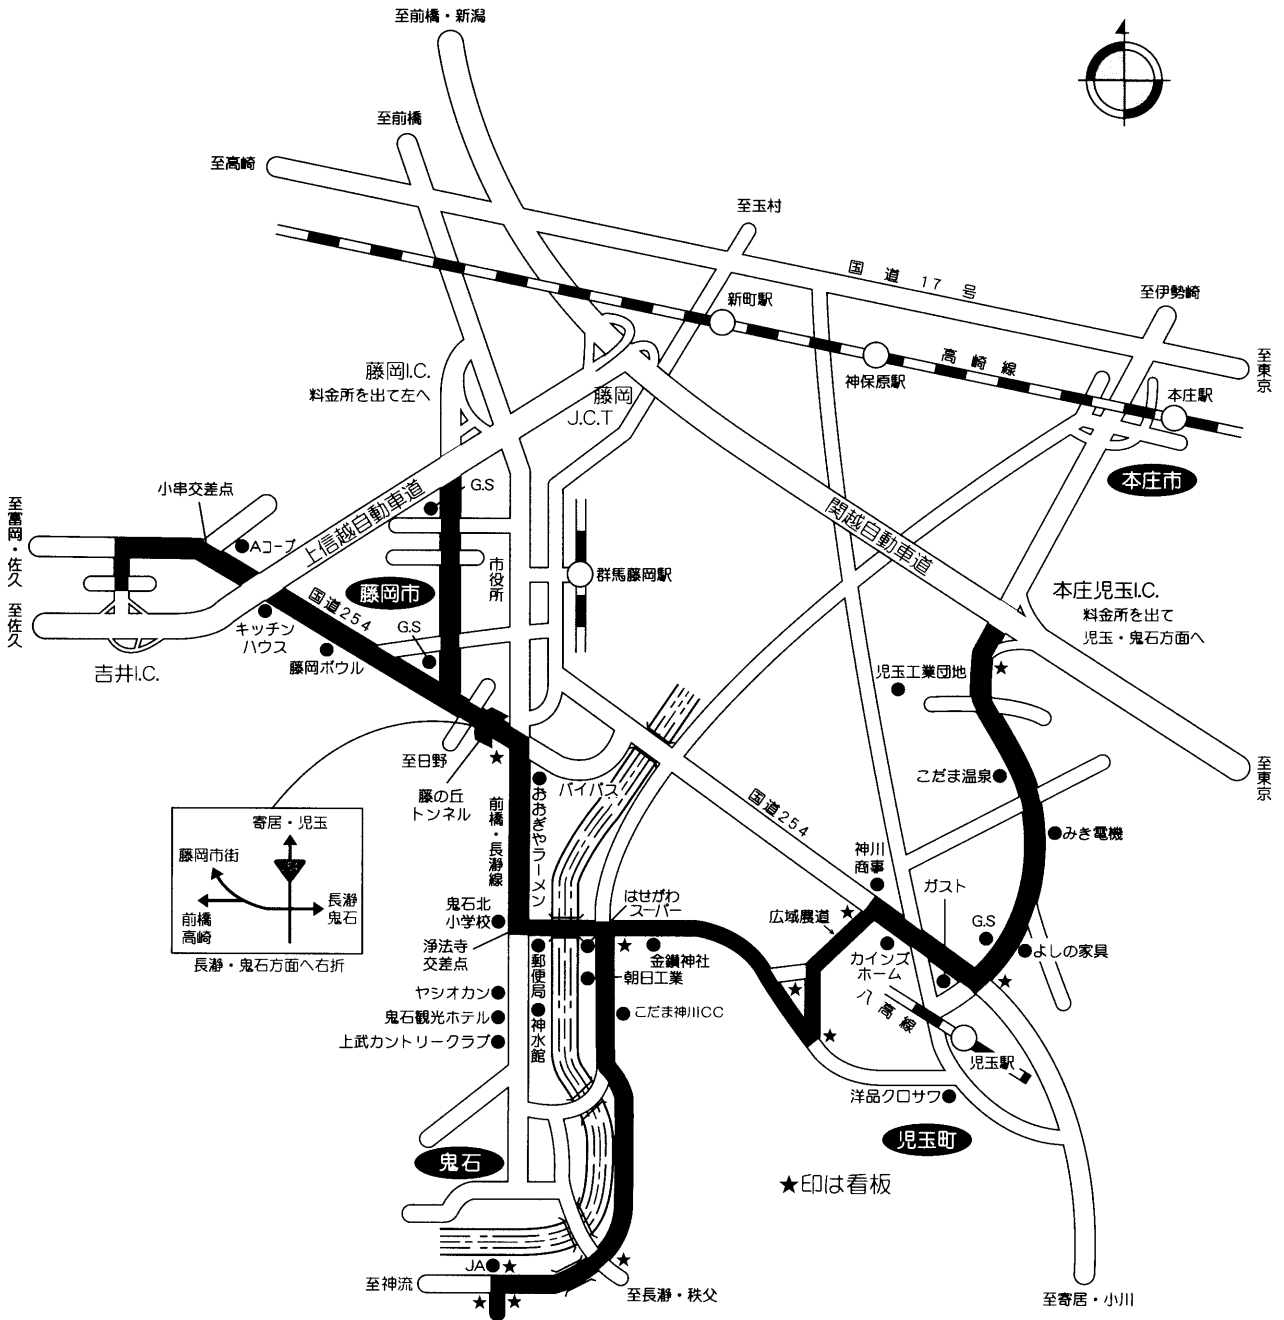

埼玉国際ゴルフ倶楽部

ご案内図

〈所要時間〉

- 東京 (関越自動車道/練馬I.C.)より約1時間10分
練馬I.C. → 本庄児玉I.C. → 埼玉国際ゴルフ倶楽部
(50分) (20分)
- 新潟 (関越自動車道/長岡I.C.)より約2時間20分
長岡I.C. → 藤岡I.C. → 埼玉国際ゴルフ倶楽部
(120分) (20分)
- 上信越自動車道
藤岡I.C. → 埼玉国際ゴルフ倶楽部
(20分)