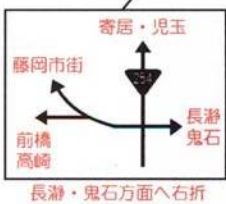

埼玉国際ゴルフ倶楽部

ご案内図

埼玉国際ゴルフ倶楽部
埼玉県児玉郡神川町大字下阿久原1603-1
TEL.0274-52-3000(代)

〈所要時間〉

- 東京 (関越自動車道/練馬I.C.)より約1時間10分
練馬I.C.→本庄児玉I.C.→埼玉国際ゴルフ倶楽部
(45分) (25分)
- 新潟 (関越自動車道/長岡I.C.)より約2時間25分
長岡I.C.→藤岡I.C.→埼玉国際ゴルフ倶楽部
(120分) (25分)
- 上信越自動車道
藤岡I.C.→埼玉国際ゴルフ倶楽部
(25分)