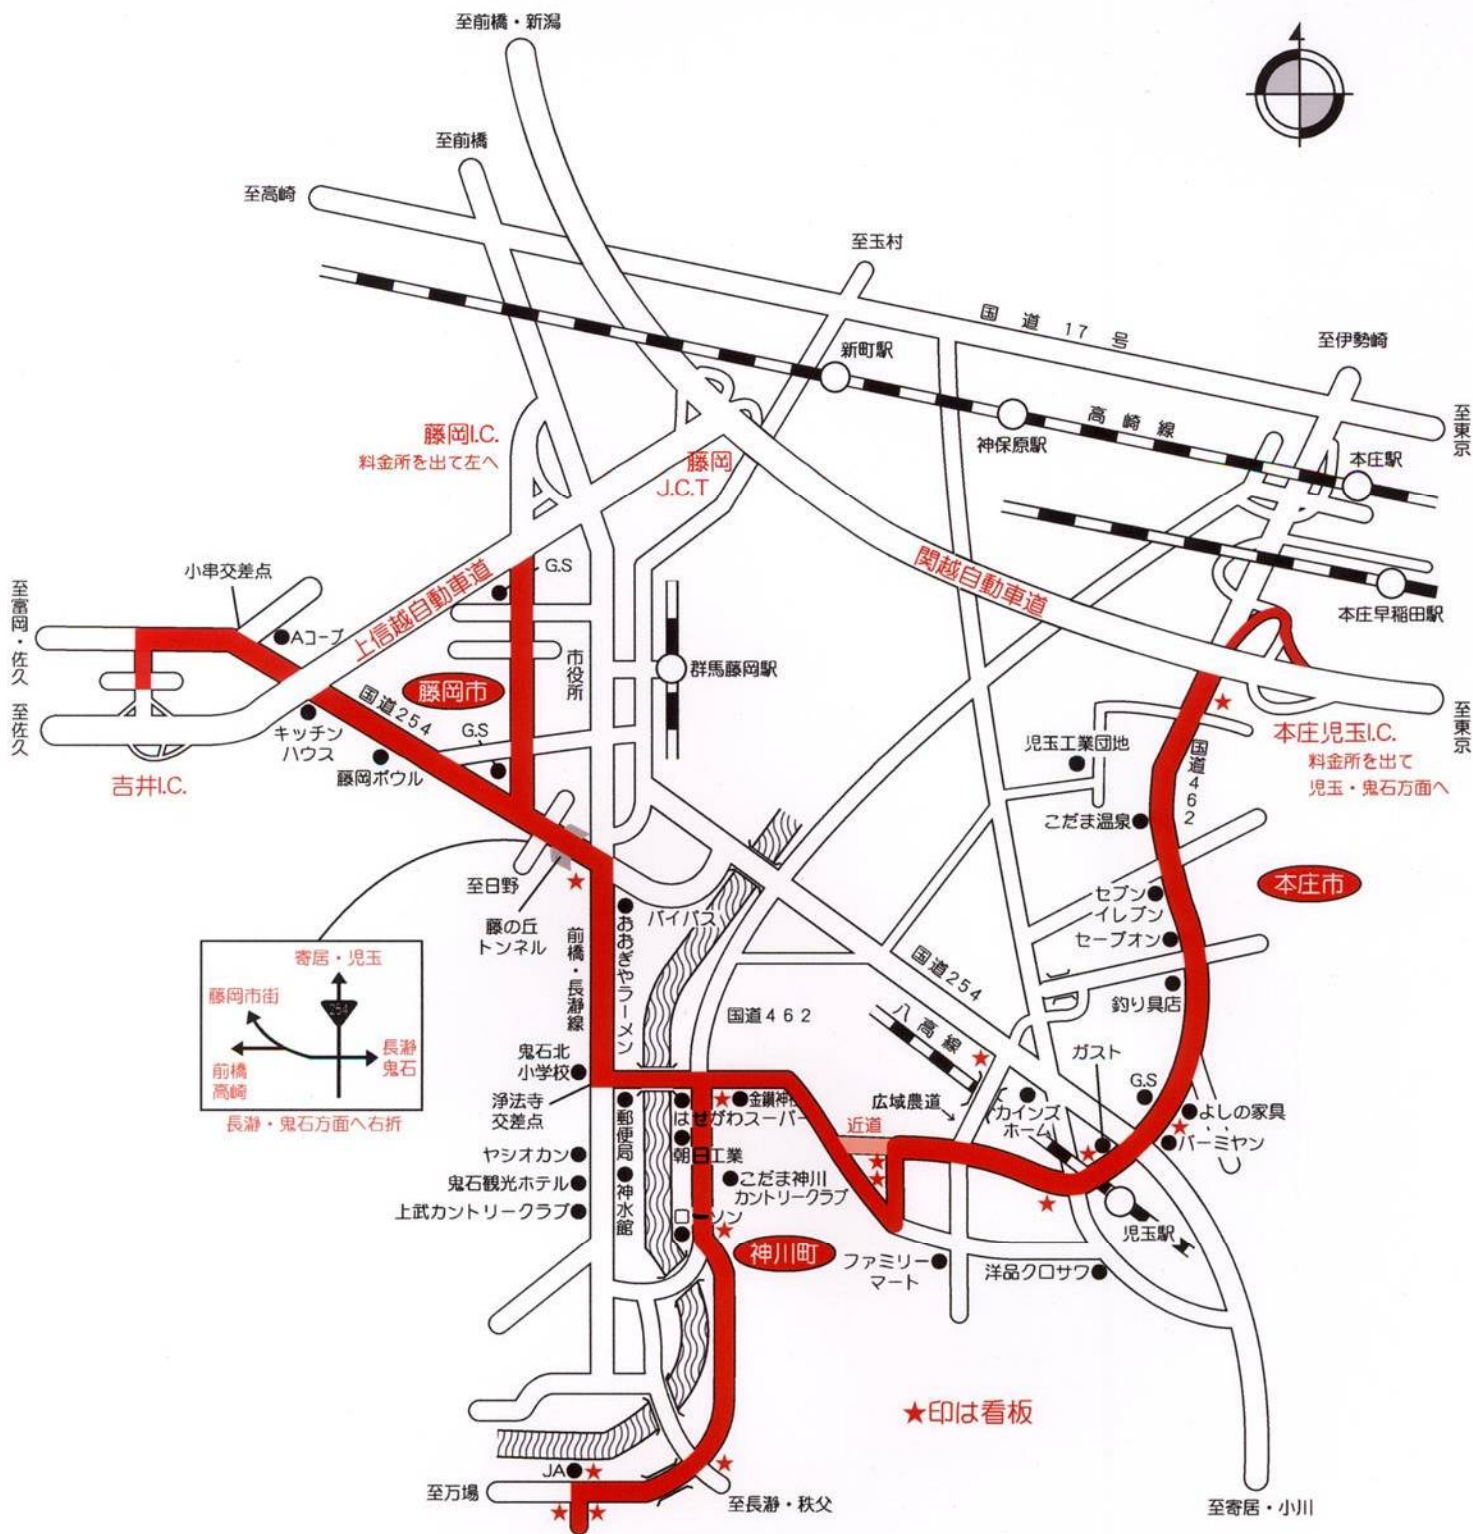

埼玉国際ゴルフ倶楽部

ご案内図

埼玉国際ゴルフ倶楽部
埼玉県児玉郡神川町大字下阿久原1603-1
TEL.0274-52-3000(代)

〈所要時間〉

- 東京 (関越自動車道/練馬I.C.)より約1時間10分
練馬I.C.→本庄児玉I.C.→埼玉国際ゴルフ倶楽部
(45分) (25分)
- 新潟 (関越自動車道/長岡I.C.)より約2時間25分
長岡I.C.→藤岡I.C.→埼玉国際ゴルフ倶楽部
(120分) (25分)
- 上信越自動車道
藤岡I.C.→埼玉国際ゴルフ倶楽部
(25分)