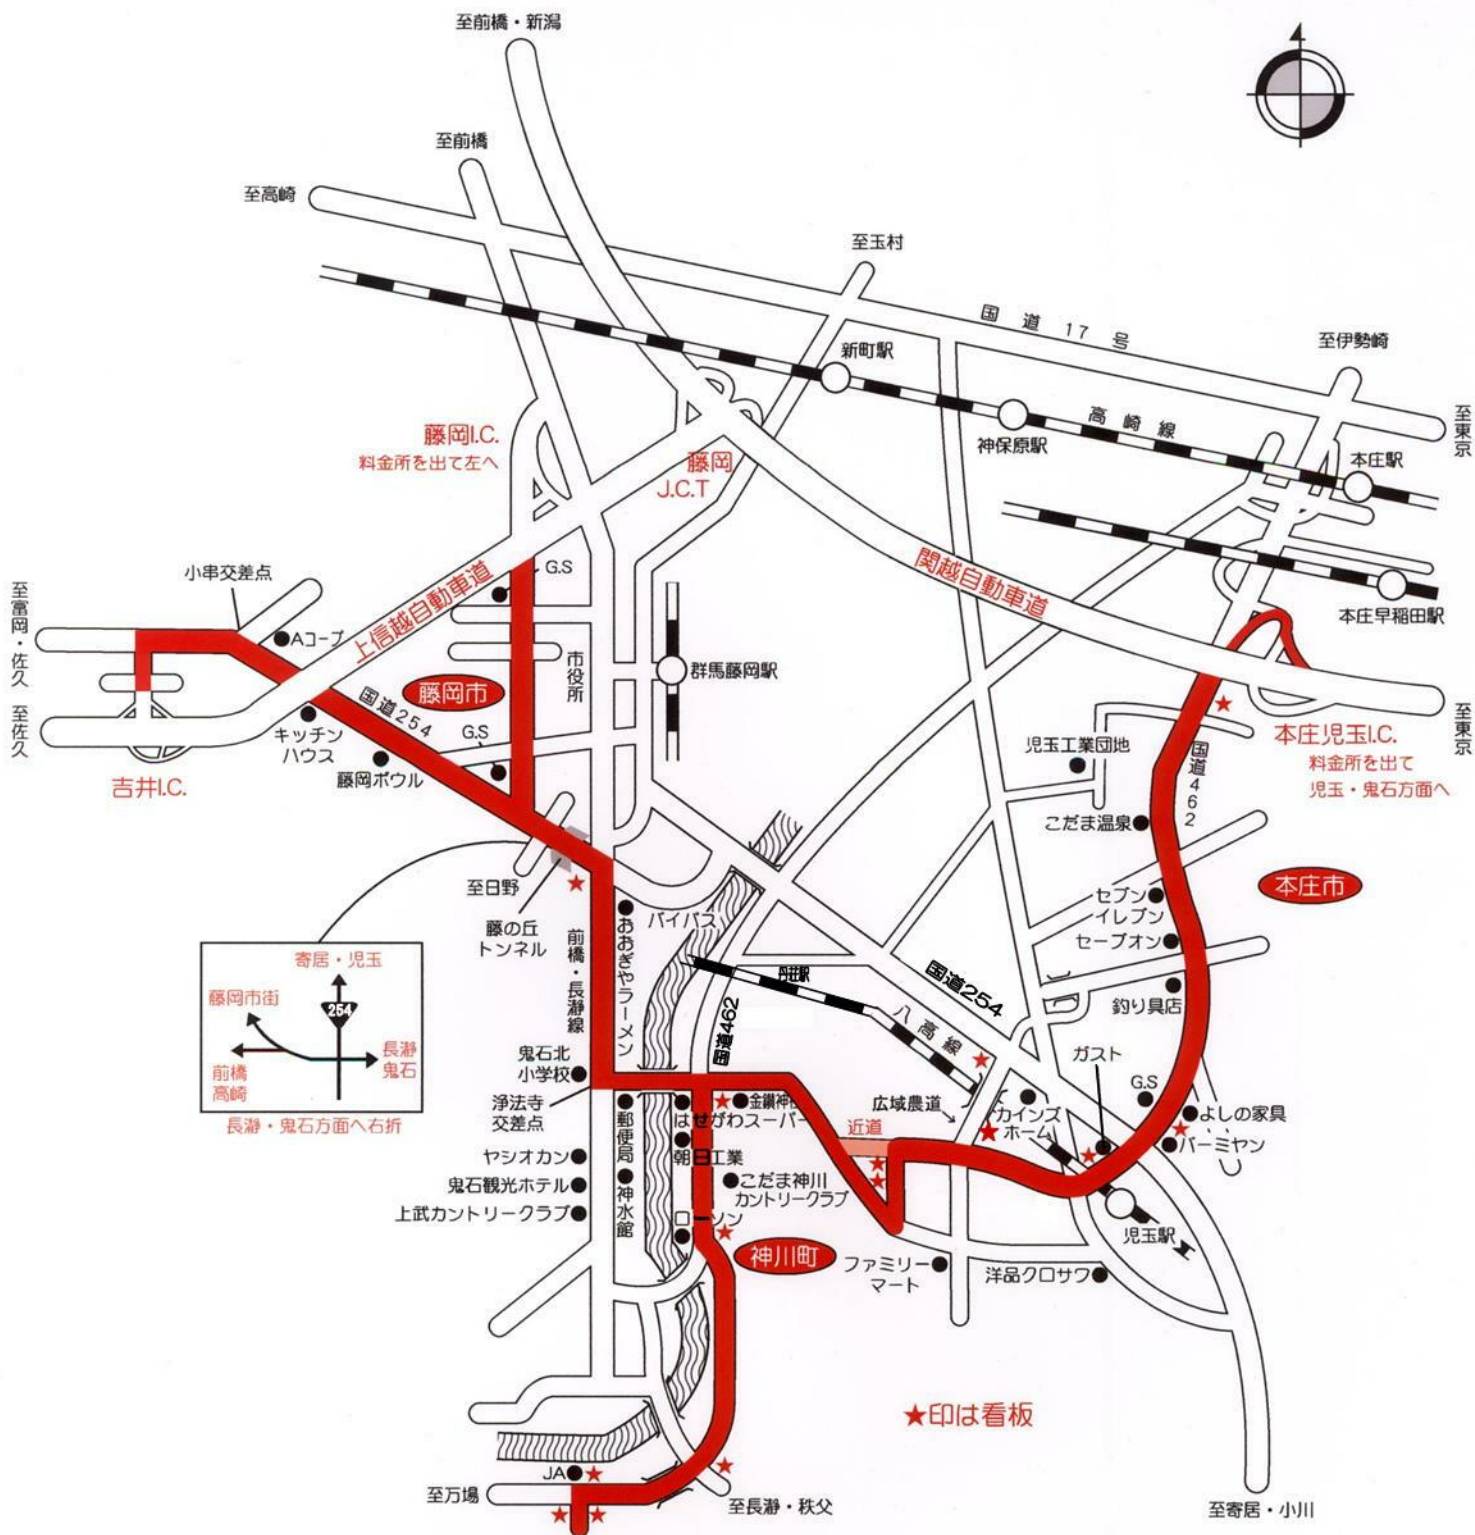

埼玉国際ゴルフ倶楽部

ご案内図

★印は看板

〈所要時間〉

- 東京 (関越自動車道/練馬I.C.)より約1時間10分
練馬I.C.→本庄児玉I.C.→埼玉国際ゴルフ倶楽部
(45分) (25分)
- 新潟 (関越自動車道/長岡I.C.)より約2時間25分
長岡I.C.→藤岡I.C.→埼玉国際ゴルフ倶楽部
(120分) (25分)
- 上信越自動車道
藤岡I.C.→埼玉国際ゴルフ倶楽部
(25分)

埼玉国際ゴルフ倶楽部

埼玉県児玉郡神川町大字阿久原
TEL.0274-52-3000(代)